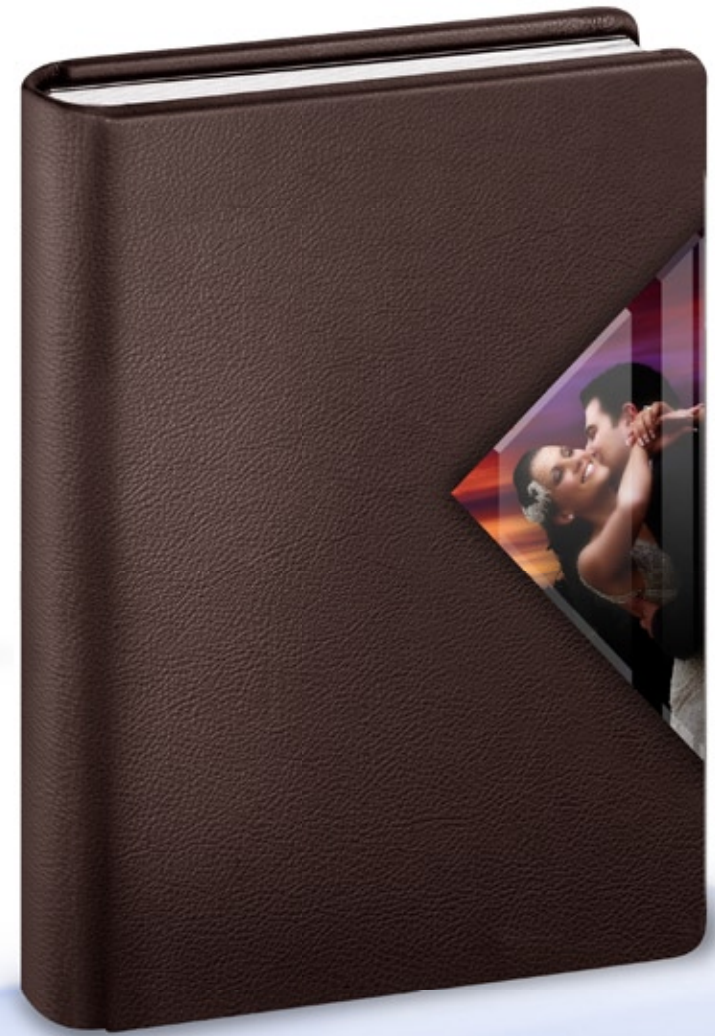

Code: **201/P1** (brown)