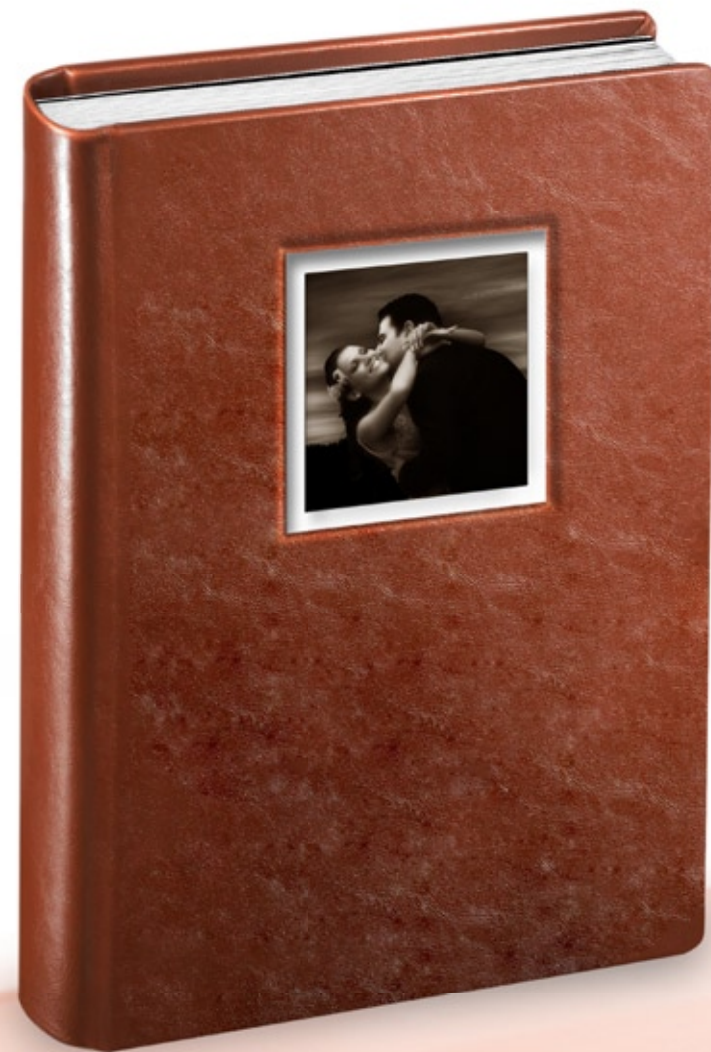

Code: **200/F4** (sienna)