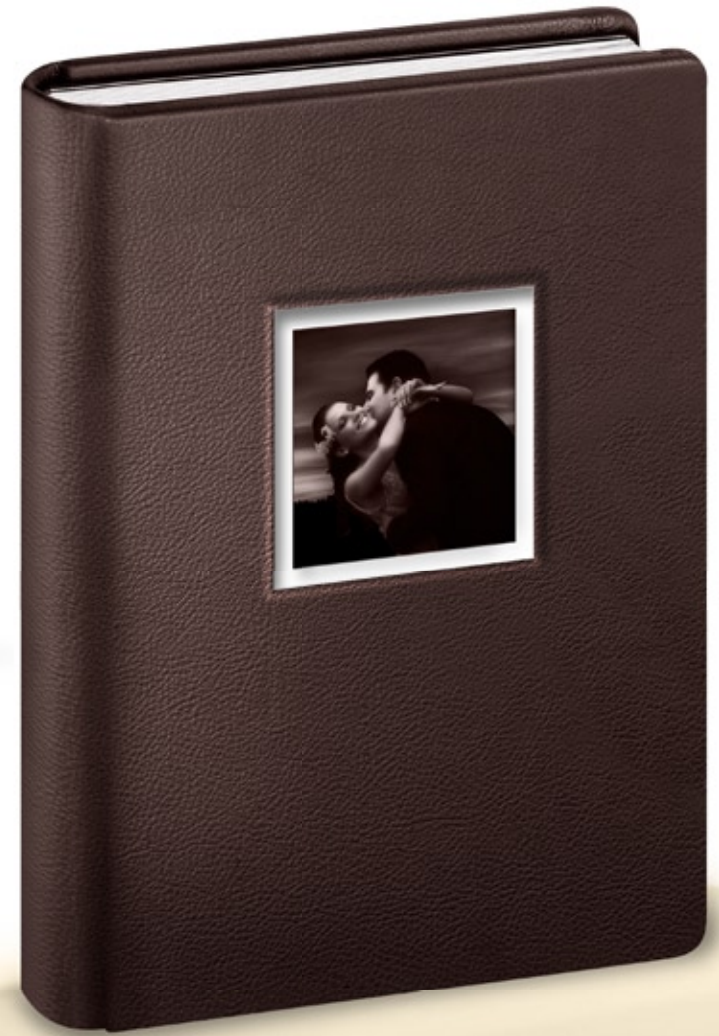

Code: **200/P1** (brown)