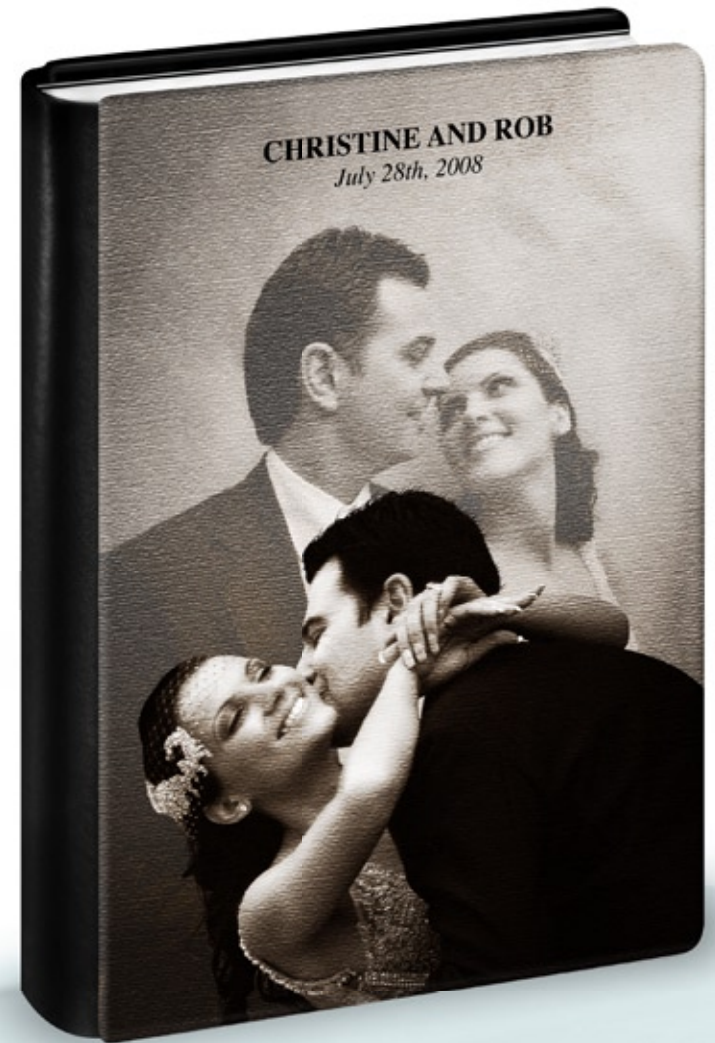

Code: **113/6**