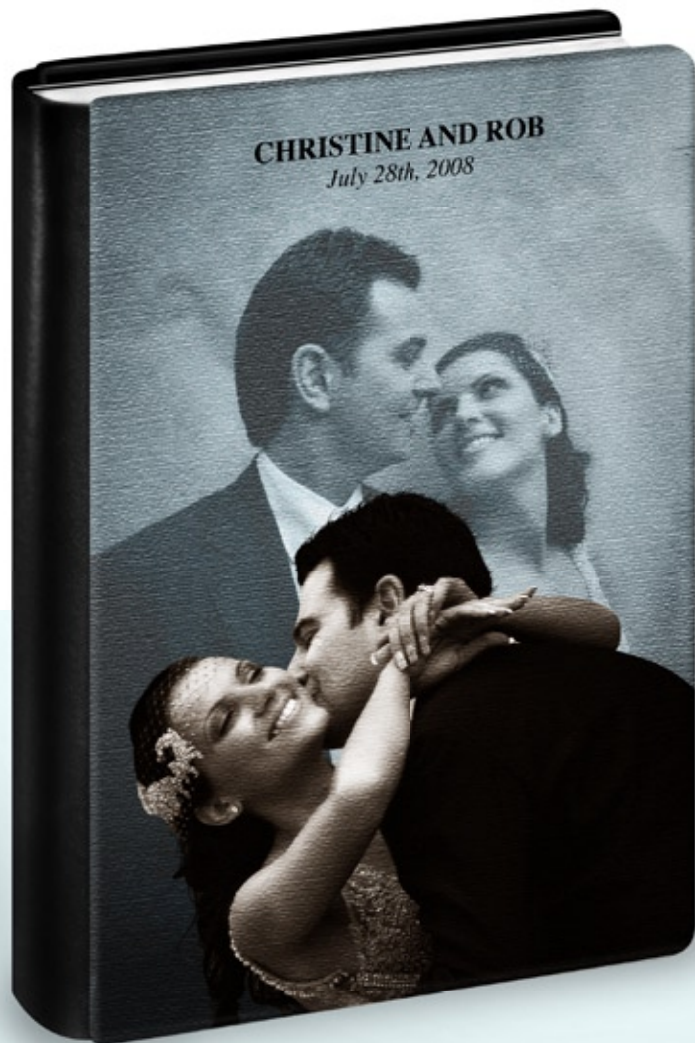

SILK

Code: **113/2**