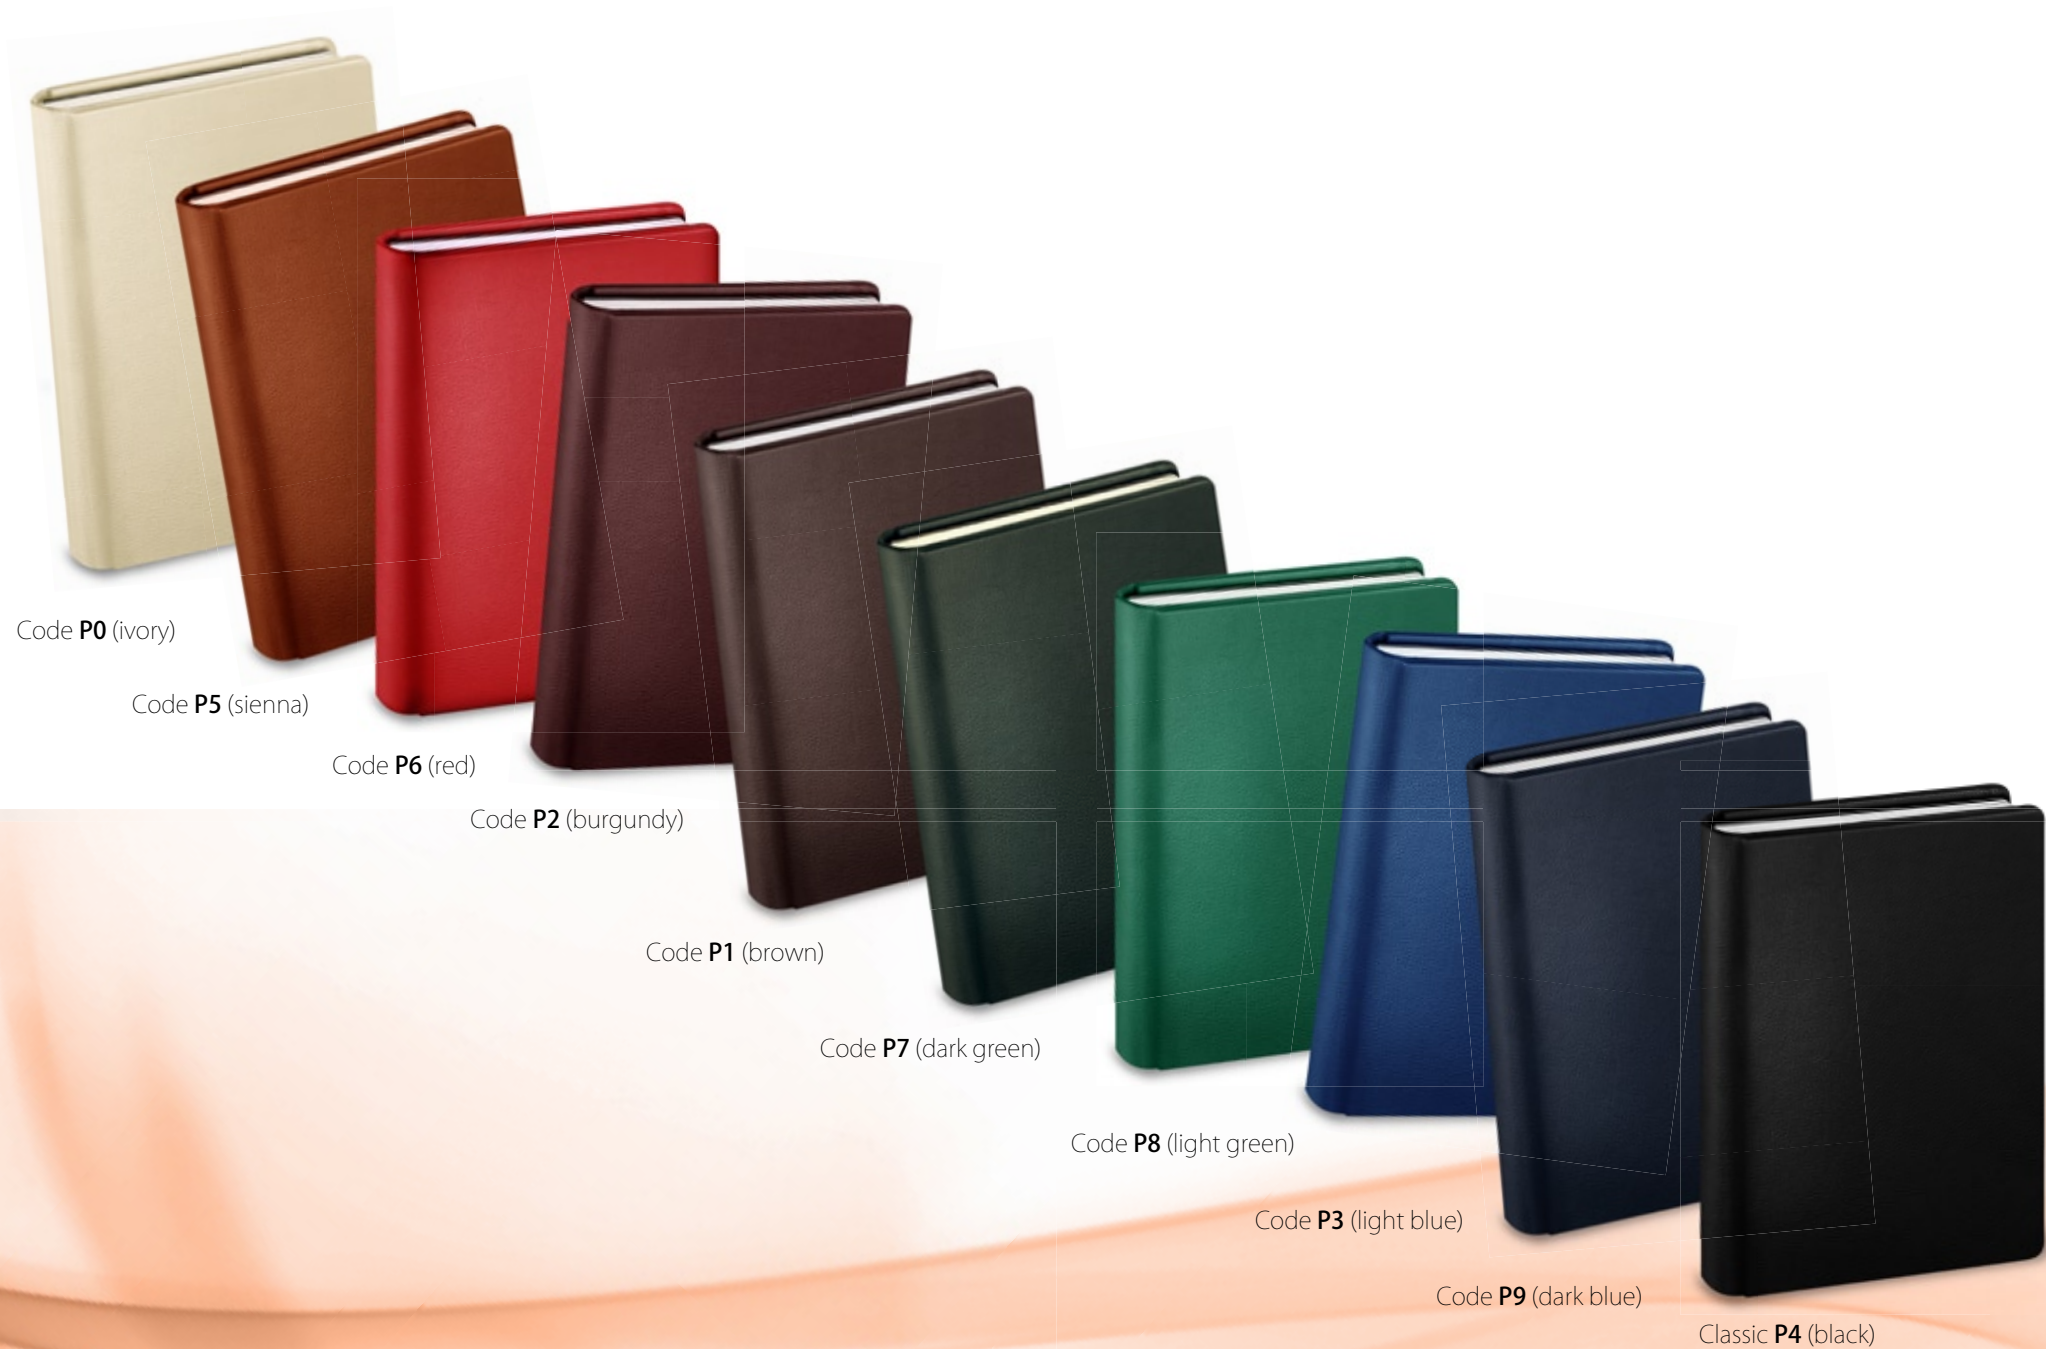

### LANDSCAPE BOOK

SIZES AVAILABLE

45x35 • 40x30 • 35x25 • 30x20

MATERIAL

leather

COLOURS AVAILABLE

ivory • brown • burgundy • light blue  
black • red • sienna • dark green • light green • dark blue

Code **P0** (ivory)