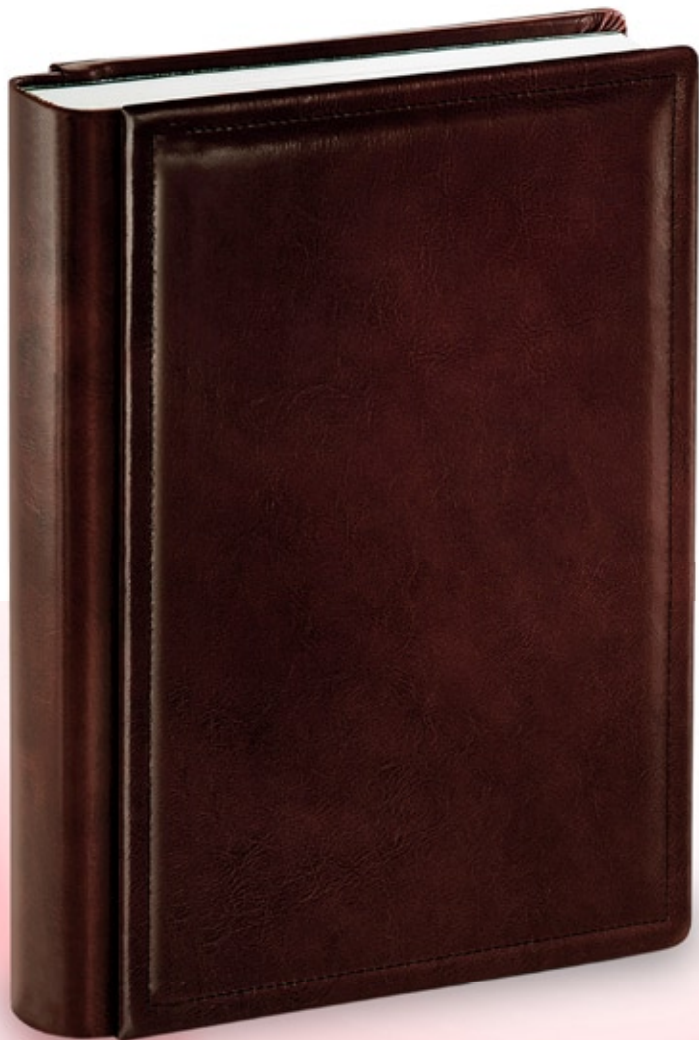

COWHIDE

Code: **C1** (brown)